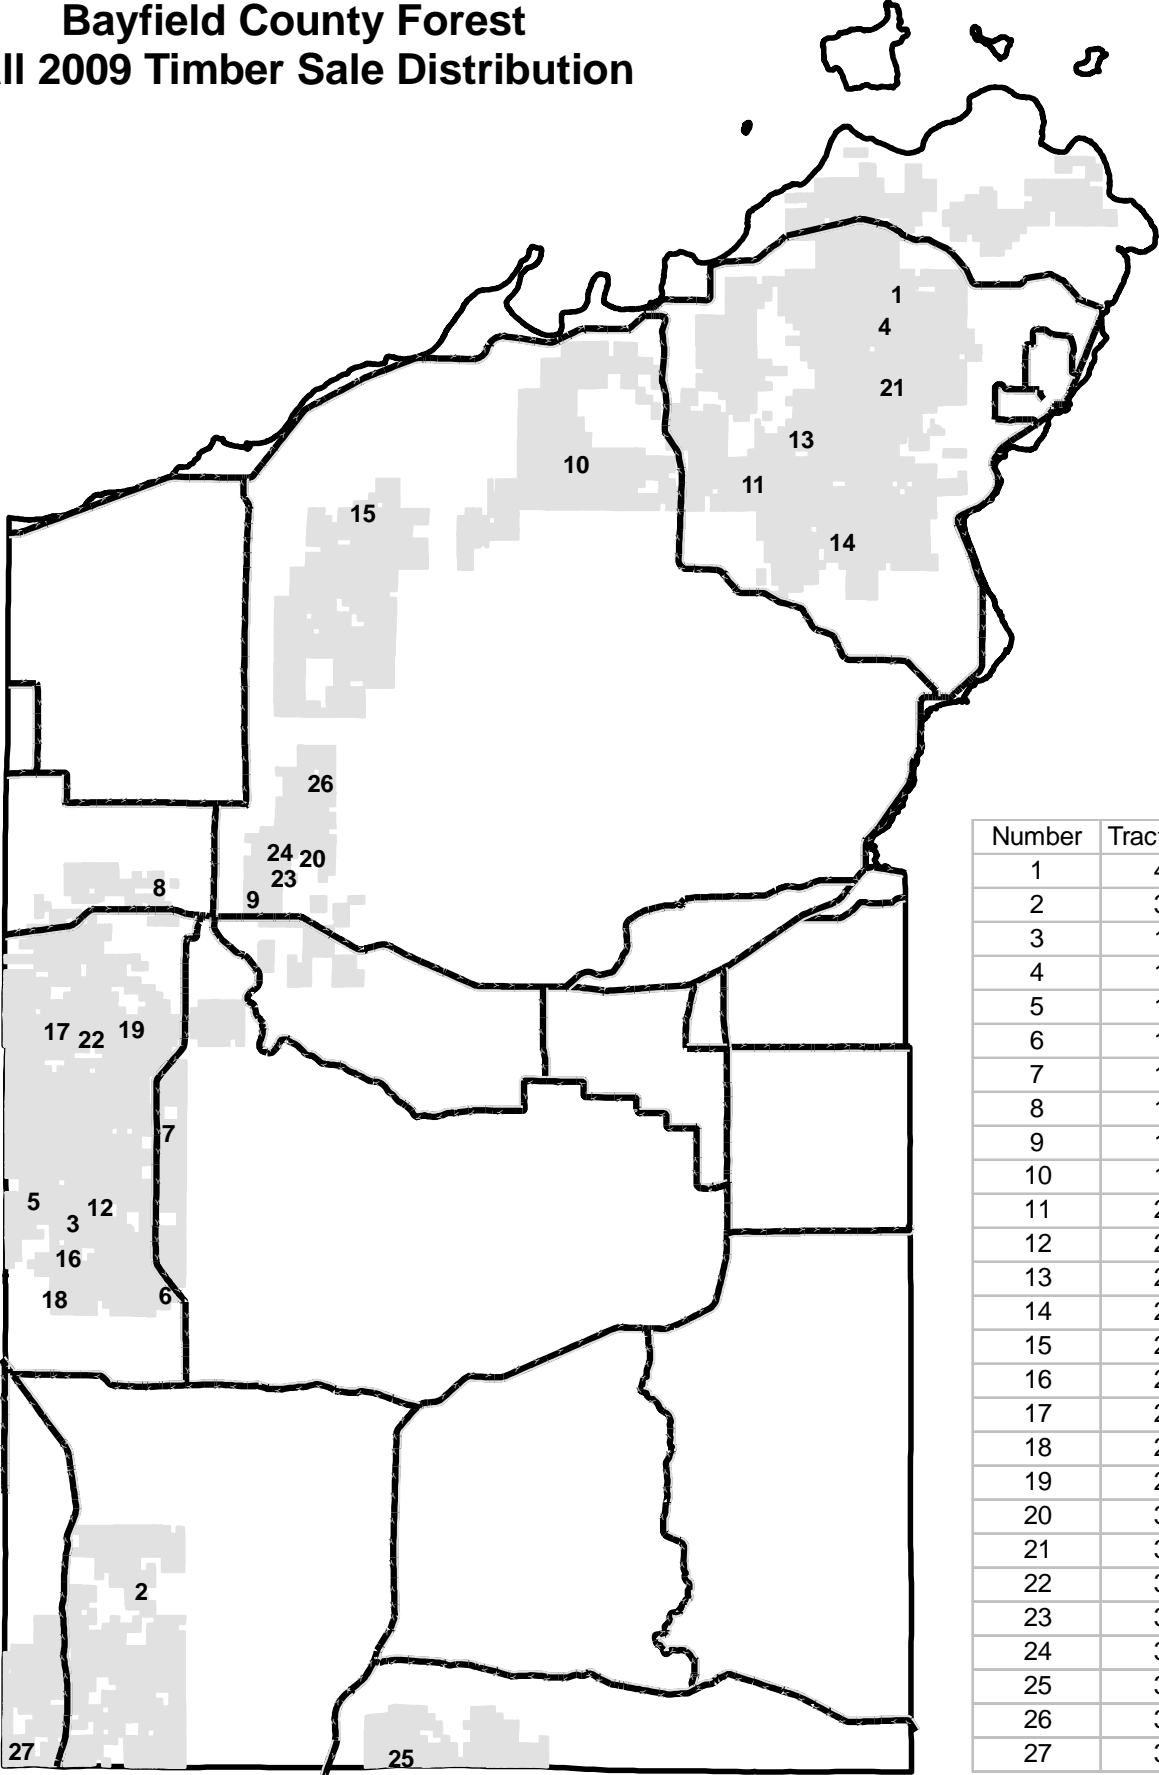

Bayfield County Forest Fall 2009 Timber Sale Distribution

Number	Tract Number
1	43-07
2	35-08
3	12-09
4	13-09
5	14-09
6	15-09
7	16-09
8	17-09
9	18-09
10	19-09
11	20-09
12	21-09
13	22-09
14	23-09
15	24-09
16	25-09
17	26-09
18	28-09
19	29-09
20	30-09
21	31-09
22	32-09
23	33-09
24	34-09
25	35-09
26	36-09
27	39-09