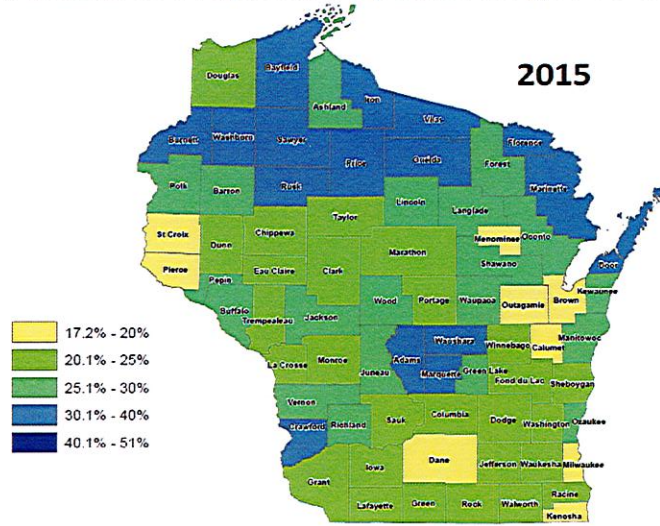

# County Population Statistics

By Township

	2010	2000	1990	1980	1970
Barksdale	723	801	755	762	574
Barnes	769	610	473	493	311
Town of Bayfield	680	625	601	607	503
Bayview	487	491	402	343	297
Bell	263	230	237	247	205
Cable	825	836	819	831	738
Clover	223	211	213	254	277
Delta	273	235	214	205	150
Drummond	463	541	416	442	349
Eileen	681	640	662	664	599
Grand View	468	483	419	440	370
Hughes	383	408	334	290	174
Iron River	1123	1059	901	991	716
Kelly	463	377	383	354	336
Keystone	378	369	320	344	314
Lincoln	287	293	228	280	206
Town of Mason	315	326	296	304	304
Namakagon	246	285	276	286	224
Orienta	122	101	114	109	108
Oulu	527	540	513	547	505
Pilsen	210	203	202	222	193
Port Wing	368	420	433	525	385
Russell	1279	1216	1078	791	475
Tripp	231	209	182	145	138
Town of Washburn	530	541	490	385	282
City of Washburn	2117	2280	2286	2080	1957
Village of Mason	93	72	102	102	119
City of Bayfield	487	611	686	778	874

<b>TOTAL</b>	<b>15,014</b>	<b>15,013</b>	<b>14,035</b>	<b>13,821</b>	<b>11,683</b>
--------------	---------------	---------------	---------------	---------------	---------------

Population by Age Groups in Bayfield County

## Percent of Projected Population Ages 60 and Older

17.2% - 20%  
20.1% - 25%  
25.1% - 30%  
30.1% - 40%  
40.1% - 51%